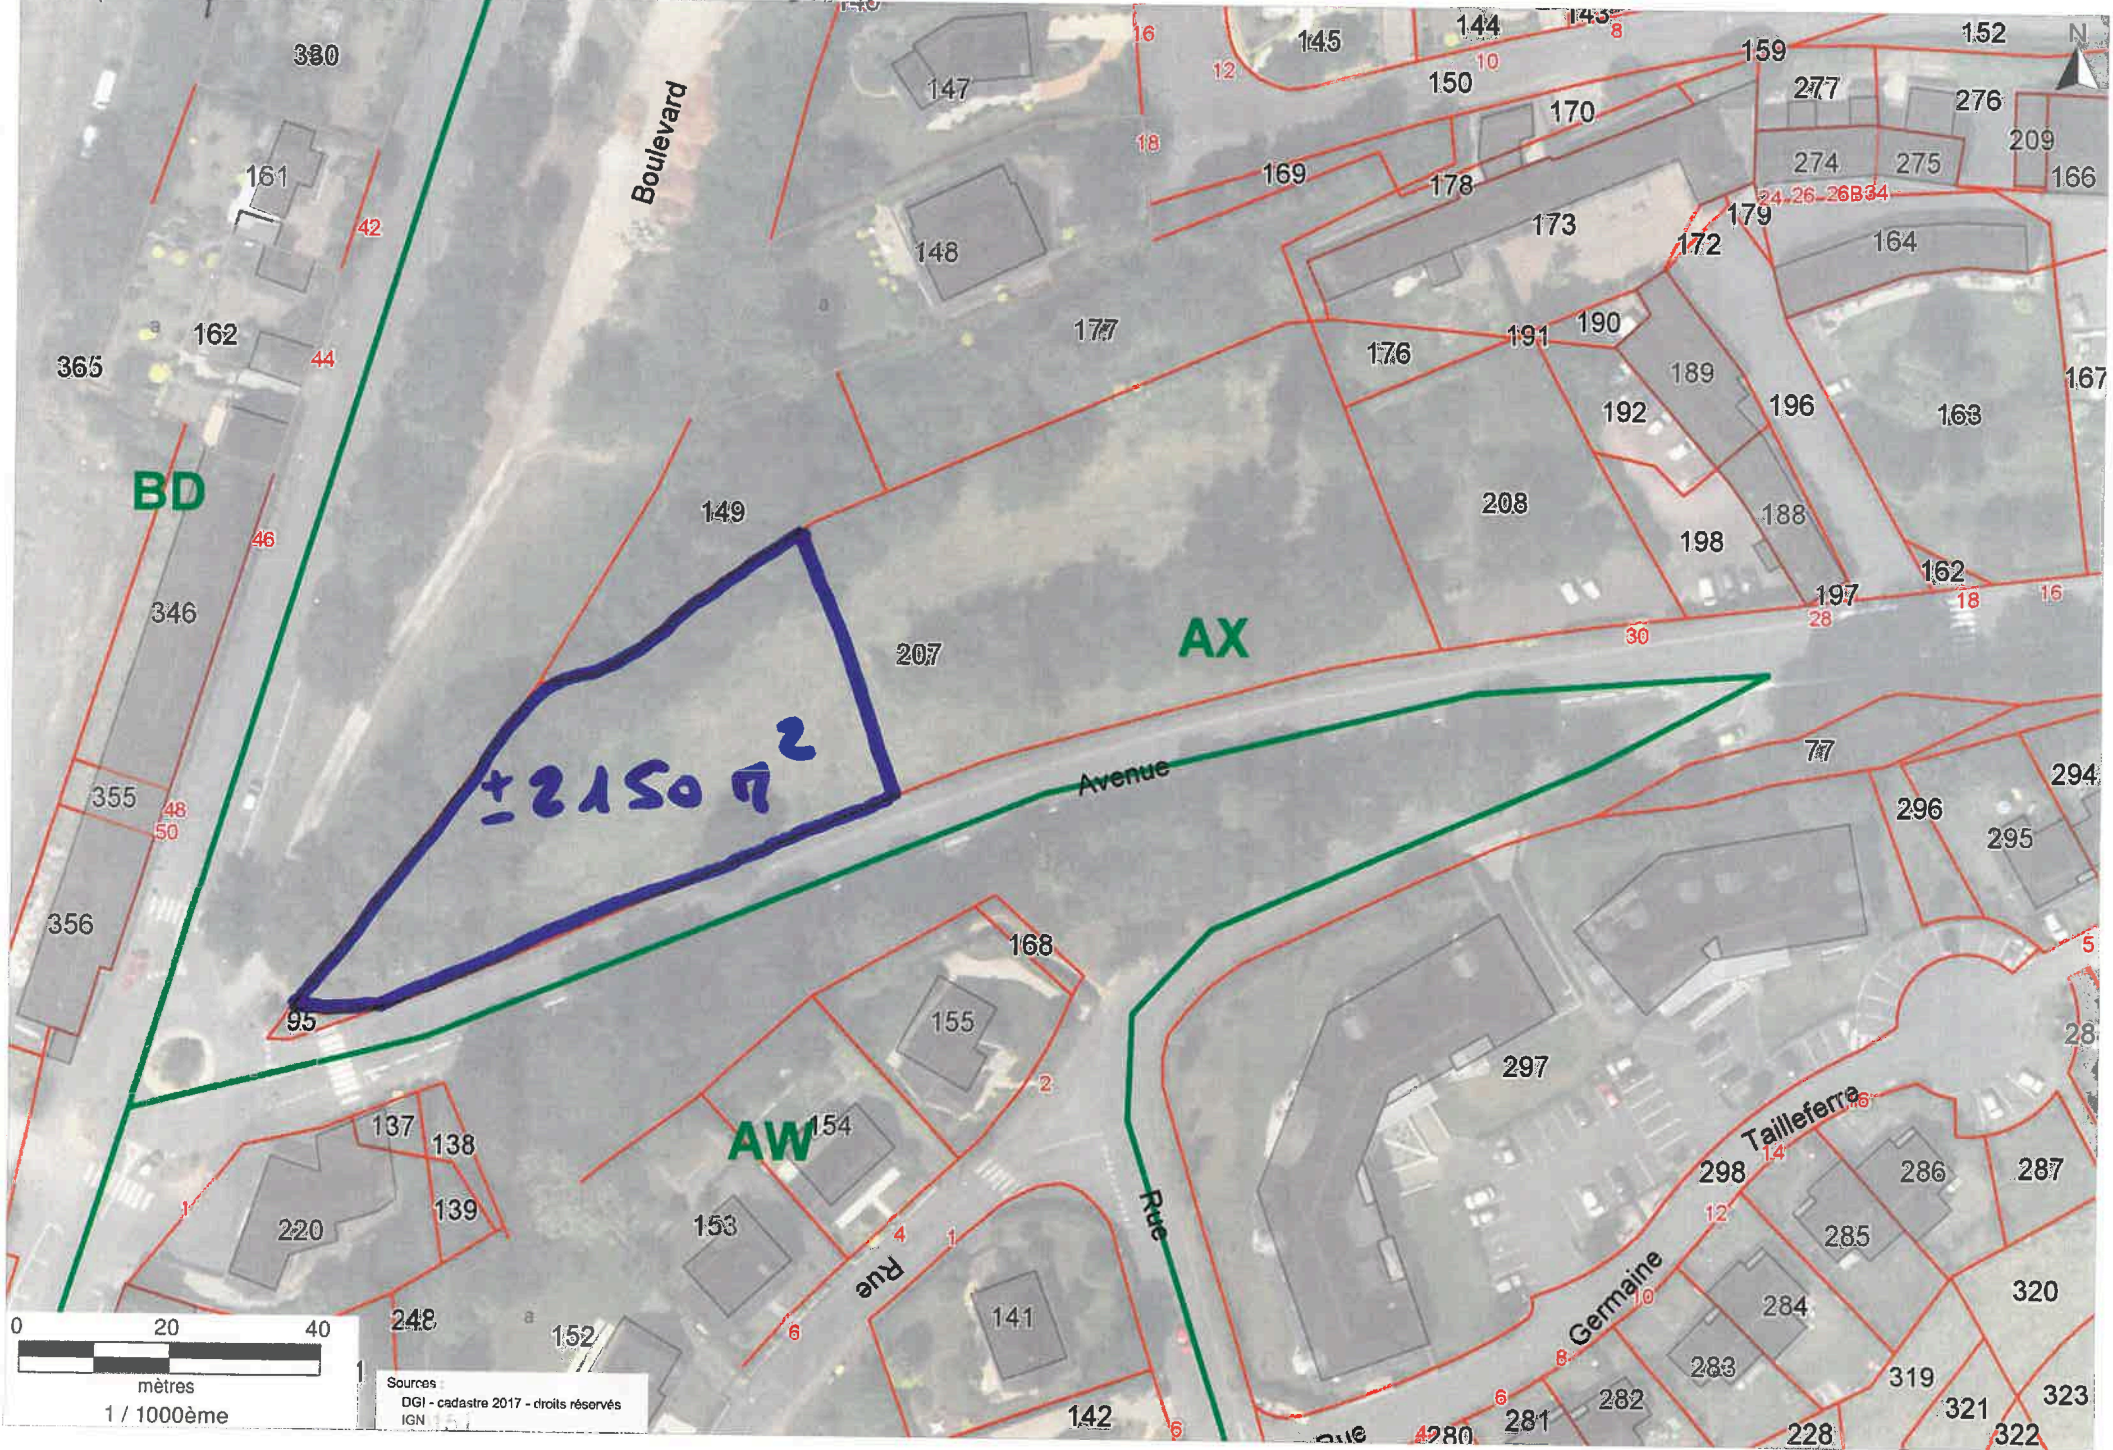

Emprise Julien Et avenue Parmentier  $\approx 2150 m^2$ .

Emprise (xmin,ymin,xmax,ymax) : 256046, 6790084, 256323, 6790274  
Système de coordonnées : Lambert 93 (France)